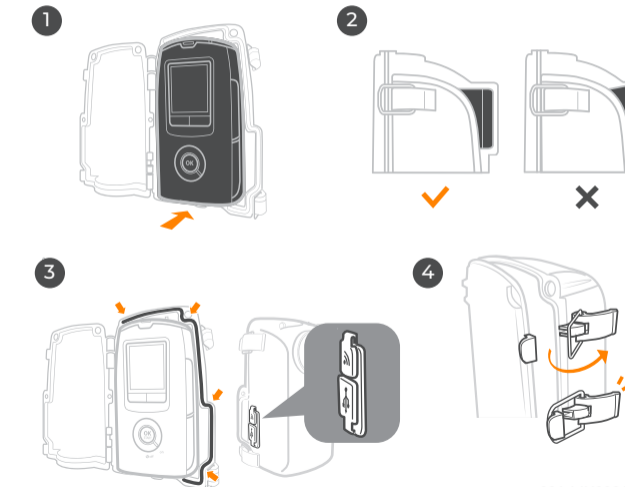

Camera Housing

- DE Kameragehäuse
- ES Carcasa de la cámara
- FR Boitier de caméra
- IT Alloggiamento fotocamera
- JP カメラのハウジング
- KR 카메라 하우징
- CN 安装防水盒
- TC 安装防水盒

Wall Mount

DE Wandmontage

ES Soporte para pared