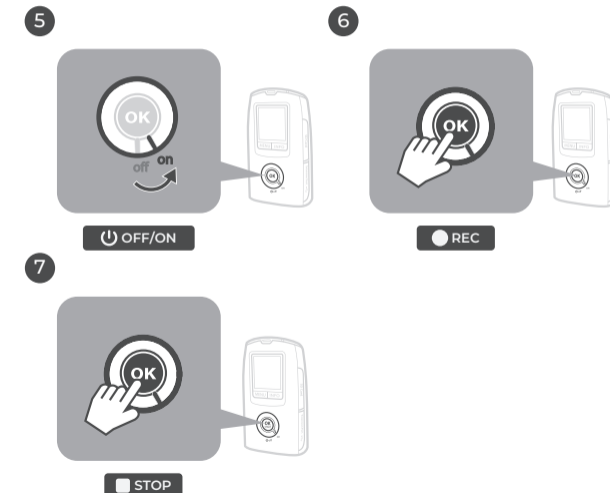

CONSTRUCTION Time Lapse Bundle

BCC300-M

Quick Guide
Kurzanleitung
Utilisation de la caméra
Guía rápida
Guide rapide
Guida rapida
クイックガイド
퀵 가이드
快速指南
快速指南

brinno
brilliant innovation

Operating Camera

- DE Kamera bedienen
- ES Uso de la cámara
- FR Utilisation de la caméra
- IT Fotocamera in funzione
- JP カメラの操作
- KR 카메라 조작하기
- CN 操作相机
- TC 操作相機

Camera Housing

- DE Kameragehäuse
- ES Carcasa de la cámara
- FR Boitier de caméra
- IT Alloggiamento fotocamera
- JP カメラのハウジング
- KR 카메라 하우징
- CN 安装防水盒
- TC 安装防水盒

Wall Mount

DE Wandmontage

ES Soporte para pared