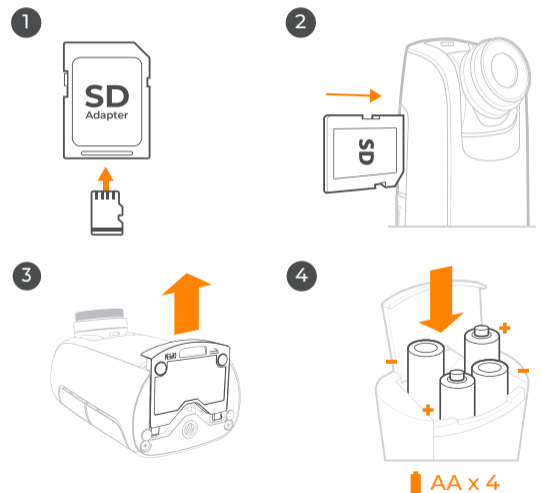

Camera Housing

- DE Kameragehäuse
- ES Carcasa de la cámara
- FR Boitier de caméra
- IT Alloggiamento fotocamera
- JP カメラのハウジング
- KR 카메라 하우징
- CN 安装防水盒
- TC 安装防水盒

Wall Mount

DE Wandmontage

ES Soporte para pared